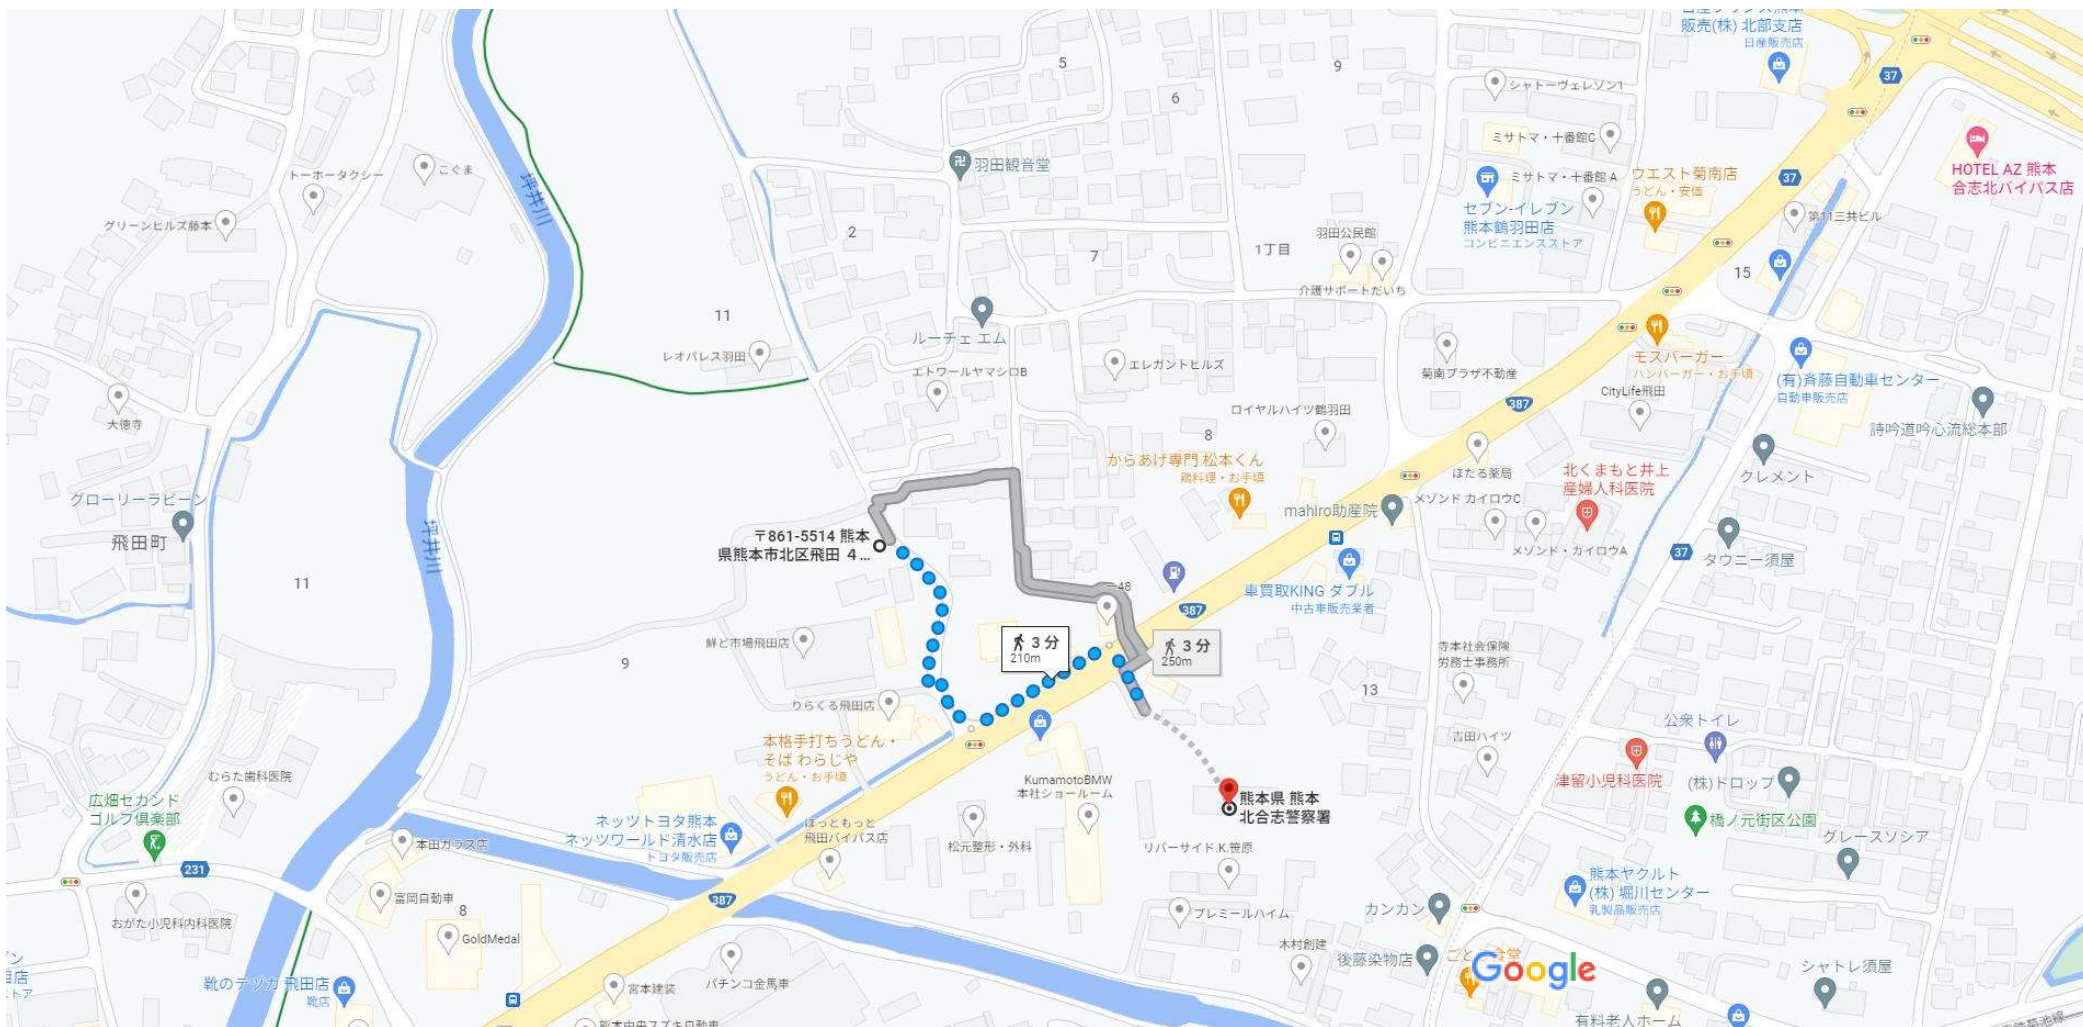

〒861-5514 熊本県熊本市北区飛田4丁目9-107 から 熊本県 熊本北合志警察署、〒861-5514 熊本県熊本 徒歩 210m、3分  
市北区飛田4丁目10-19

地図データ ©2023 50 m

国道387号 経由

3分

210m